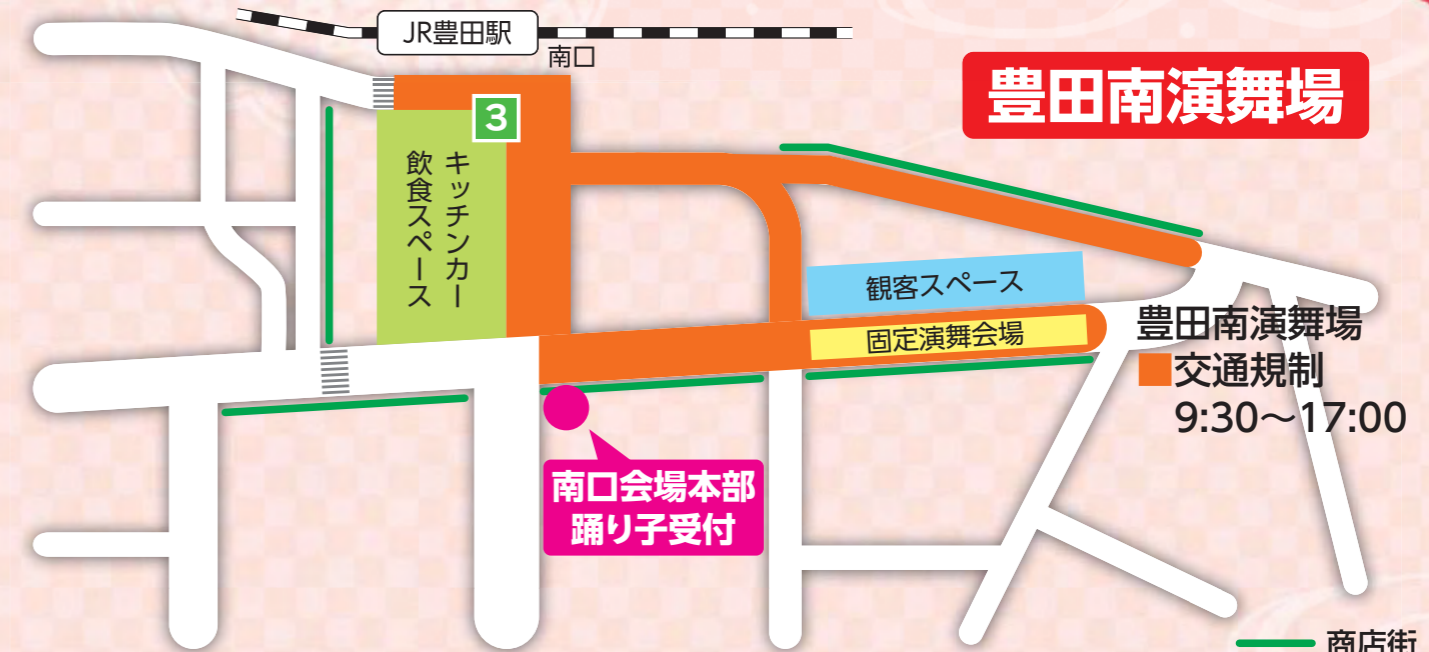

平成12年に始まった「ひのよさこい祭」は、街の移り変わりとともに発展し、今年は第21回となります。

今回は、会場によって踊り方が変わります。踊り子が通りを踊りながら練り歩く「流し」が見所の「多摩平演舞場」、進まずに固定して踊るステージ形式の「豊田南演舞場」。

楽しみ方が違う二つの会場で、市内及び関東近県から34連のよさこいチーム約900人の踊り子が集まり、熱い演舞を繰り広げます。

多摩平演舞場
(JR豊田駅北口通り)

9:20~開会式 10:00~演舞
大通りを流し踊りする会場です

豊田南演舞場
(JR豊田駅南口周辺)

10:00~演舞
南口駅前の通りでの固定演舞です

※会場周辺は交通規制が行われます。大変ご迷惑をおかけいたしますが、迂回をお願いいたします。

※来場者駐車場はございません。会場へは公共交通機関をご利用ください。※天候等の理由により演舞内容が変更・中止となる場合があります。

HINO YOSAKOI <https://hino-yosakoi.net/>

ひのよさこい祭オフィシャルサイトはこちら▶

ひのよさこい祭実行委員会(日野市商工会内) 〒191-0062 日野市多摩平7-23-23 TEL.042-581-3666

ひのまさこい祭

会場案内 演舞スケジュール

豊田駅北側駅前メインの通りを通行止めにした多摩平演舞場、豊田駅南側の東西に延びる通りの豊田南演舞場がまつりの会場です。
各商店街にもお立ち寄り下さい。

タイムスケジュール 多摩平演舞場(9:20~16:30)

9:20~開会式 10:00~よさこい踊り

- | | | |
|-------|--|--|
| 10:00 | 大旗振り
伍楽withT♪RAISE
踊り屋MIX
旭が丘商工連 Betty's
実践女子大学YOSAKOIソーラン部WING | 大旗振り
伍楽withT♪RAISE
踊り屋MIX
旭が丘商工連 Betty's
実践女子大学YOSAKOIソーラン部WING |
| 10:30 | 学生よさこいチームおどりんちゅ
さくら連
RIKIOH
よさこい白糸緑風会
☆流星
じょいそーらん日野今井組 | 学生よさこいチームおどりんちゅ
さくら連
RIKIOH
よさこい白糸緑風会
☆流星
じょいそーらん日野今井組 |
| 11:00 | こぶち鯨
調布よさこい組舞夢
多摩っこ
舞華
新選組REVO
チーム龍舞隊稲城 | こぶち鯨
調布よさこい舞夢
多摩っこ
舞華
新選組REVO
チーム龍舞隊稲城 |
| 11:30 | 気響
いなぎ藍の風
天邪志府中魁星
cheerful
藍なり
福豆
御茶庵
東京よさこいSummer Zipper
本丁筋踊り子隊
よさ恋人
花町百人衆 | 気響
いなぎ藍の風
天邪志府中魁星
cheerful
藍なり
福豆
御茶庵
東京よさこいSummer Zipper
本丁筋踊り子隊
よさ恋人
花町百人衆 |
| 12:00 | 会舞道 郷人
しゃんせ
國土舞双
濱長 花神楽
駿河リゾート
スコレーひの
よさこい日野連盟 | 会舞道 郷人
しゃんせ
國土舞双
濱長 花神楽
駿河リゾート
スコレーひの
よさこい日野連盟 |
| 12:30 | | |
| 13:00 | | |
| 13:30 | | |
| 14:00 | | |
| 14:30 | | |
| 15:00 | | |
| 15:30 | | |
| 16:00 | | |